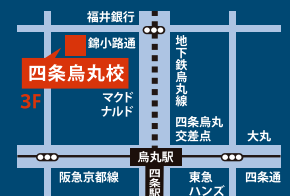

▶ 四条烏丸校

〒6048155
京都市中京区錦小路通室町
東入占出山310ヤマサ錦プラザ3階