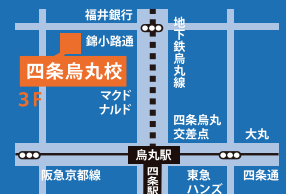

無料体験授業受付中

PEG 塾 検索

▶ 安曇川校  
〒5201216  
高島市安曇川町中央1丁目5-7

▶ 今津校  
〒5201631  
高島市今津町名小路2丁目6-30

▶ 堅田校  
〒5200241  
大津市今堅田2丁目26-50

▶ 守山南校  
〒5240044  
守山市古高町345-1

▶ 北大路烏丸紫明校  
〒6038148  
京都市北区小山西花池町6-10  
からすま清水ビル2F