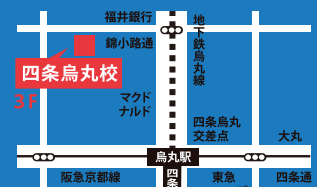

▶ **安曇川校**
〒5201216 高島市安曇川町中央1丁目5-7

▶ **堅田校**
〒5200241 大津市今堅田2丁目26-50

▶ **北大路烏丸紫明校**
〒6038148 京都市北区小山西花池町6-10
からすま清水ビル2F

▶ **今津校**
〒5201631 高島市今津町小島路2丁目6-30

▶ **守山南校**
〒5240044 守山市古高町345-1

▶ **四条烏丸校**
〒6048155 京都市中京区錦小路通室町
東一占出山310ヤマサ錦プラザ3階