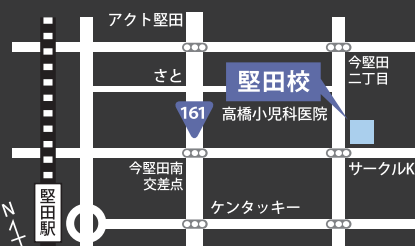

詳しくお知りになりたい方はホームページへ <http://www.pegasasu.info>

学習塾 PEG

PEG PREMIUM CRAM SCHOOL
学習塾 PEG

☎ 0120-85-3772
月～土 13:30～22:00 (時間外は担当者の携帯電話に転送されます)
堅田校 〒520-0241 大津市今堅田2丁目26-1
今津校 〒520-1631 高島市今津町名小路2丁目6-30
安曇川校 〒520-1216 高島市安曇川町中央1丁目5-7
北大路烏丸 紫明校 〒603-8148 京都市北区小山西花池町6-10 からすま清水ビル2F