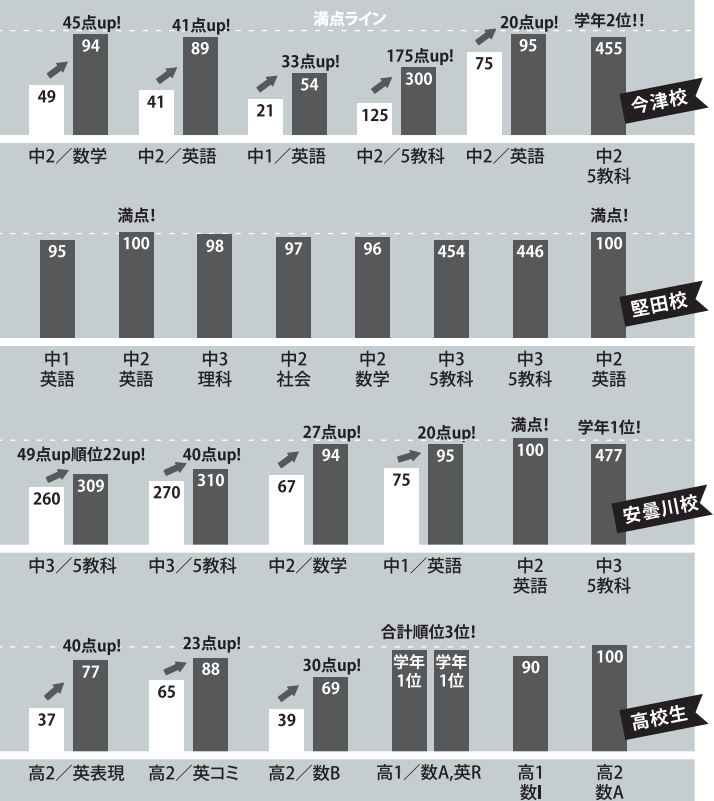

私立、特色選抜、一般選抜と受験校に合わせたオリジナルの受験対策を行います。悔いのない充実した冬休みを過ごしましょう!

高 学校授業対策コース

90分×4回～ / 1教科
受講費：12000円～
(税別・テキスト代込)

学校の授業に合わせた内容で進めます。いつでもどこでも受講できる映像授業コース、あこがれの京都大学生の講師と完全マンツーマンe-learning等受験対策コースなどもあります。

塾生たちのがんばった実績

みんなの努力が塾の活力、仲間のやる気です!

塾生の定期試験 すごい結果が出ました!

大学推薦入試合格速報(指定校推薦は除く) ※11月17日現在
兵庫医療大・佛教大・摂南大・京都光華女子大・大阪樟蔭女子大・藍野大

peg 完全個人別指導
だから約束できる安心保証

特別講座受講生も! 通常塾生も!

授業時間保証 欠席しても振替授業で受講時間を保証します。
学習品質 無理・無駄のない指導料を設計。授業と自習を組み合わせ、効率よく集中して学習可能。